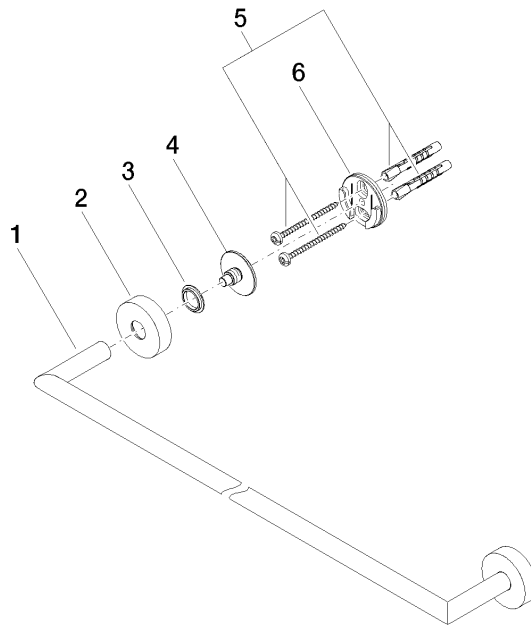

83 060 979

- entraxe 600 mm
- largeur 640 mm
- hauteur 40 mm
- rosace Ø 40 mm
- saillie 65 mm

S'adapte aux gammes suivantes: ELIO, ENO, MEM, META SQUARE, SYNC et TARA ULTRA

S'adapte aux gammes suivantes : ENO, SYNC, TARA ULTRA, META SQUARE

83 060 979

mm [inches]

83 060 979

Les pièces pour les
autres finitions
peuvent être
trouvées ici : Chrome

Liste des pièces de rechange

N°	Article Numéro	Désignation	Fréquence de montage	Délai de livraison
1	05 28 22 622 00-99	patte de fixation	1	60
2	08 27 97 500-99	rosace	2	30
3	08 30 11 516 90	anneau	2	2
4	08 17 97 560 90	patte de fixation	2	2
5	05 30 31 025 00 90	set de fixation	2	2
6	08 17 97 501 07	patte de fixation	2	2